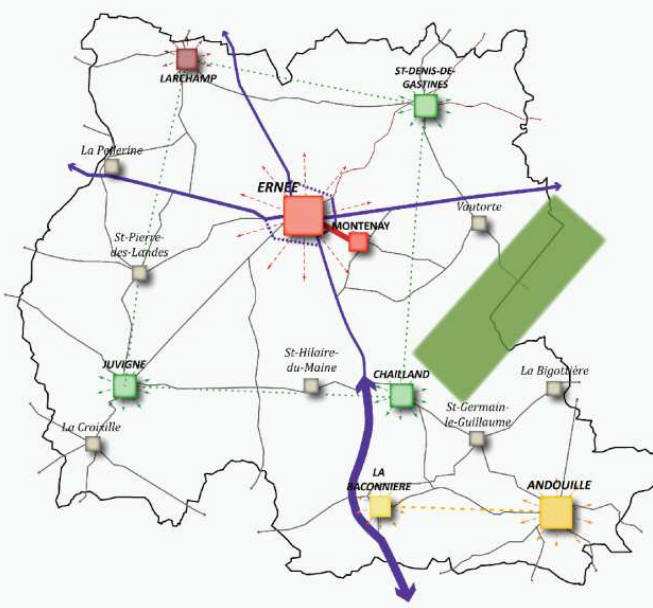

**Schéma de
Cohérence
Territoriale**

Elaboration d'un SCoT Rural

C.C. de l'Ernée

**Le
Contexte**

20 500 hab.
15 communes

Espace rural situé à la périphérie des agglomérations de Laval, Fougères, Vitré et Mayenne, la Communauté de Communes de l'Ernée se caractérise par une **activité agricole très développée** et un **patrimoine naturel encore préservé**.

**Le
Projet**

**Nos
Missions**

- **Accompagner** les élus dans la réflexion autour d'un projet intercommunal.
- **Assister de A à Z**, les élus et les services dans la procédure.
- **Organiser et animer** la concertation et les ateliers avec les partenaires associés et les citoyens.
- **Elaborer** le dossier de SCoT et les supports de communication.
- **Assurer** le suivi juridique de la procédure

Contact

Etienne GAUFFRE - développement économique à la CC de l'Ernée
Tél : 02.43.05.98.80 - www.cc-lernee.fr

Equipe

G2C - Volet environnemental