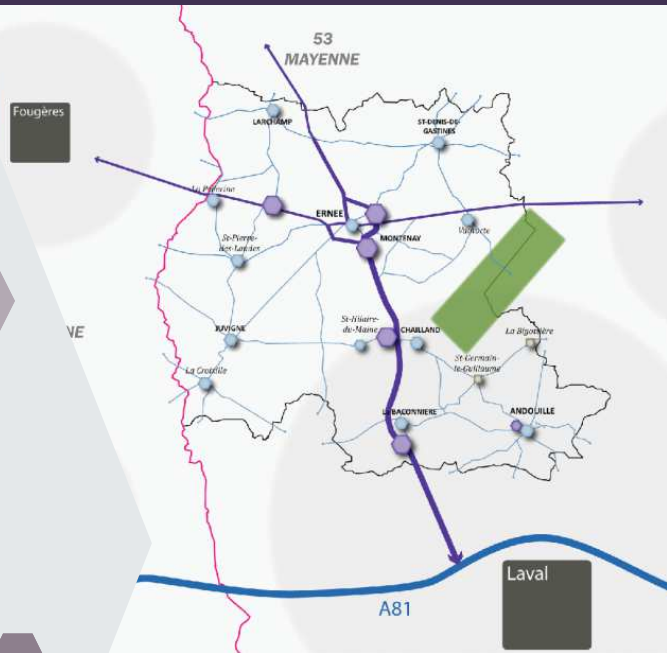

**Schéma de
Cohérence
Territoriale**

Elaboration d'un SCoT Rural

C.C. de l'Ernée

**Le
Contexte**

20 500 hab.
15 communes

Espace rural situé à la périphérie des agglomérations de Laval, Fougères, Vitré et Mayenne, la Communauté de Communes de l'Ernée se caractérise par une **activité agricole très développée** et un **patrimoine naturel encore préservé**.

**Le
Projet**

**Nos
Missions**

- **Accompagner** les élus dans la réflexion autour d'un projet intercommunal.
- **Assister de A à Z**, les élus et les services dans la procédure.
- **Organiser et animer** la concertation et les ateliers avec les partenaires associés et les citoyens.
- **Elaborer** le dossier de SCoT et les supports de communication.
- **Assurer** le suivi juridique de la procédure

Contact

Etienne GAUFFRE - développement économique à la CC de l'Ernée
Tél : 02.43.05.98.80 - www.cc-lernee.fr

Equipe

G2C - Volet environnemental