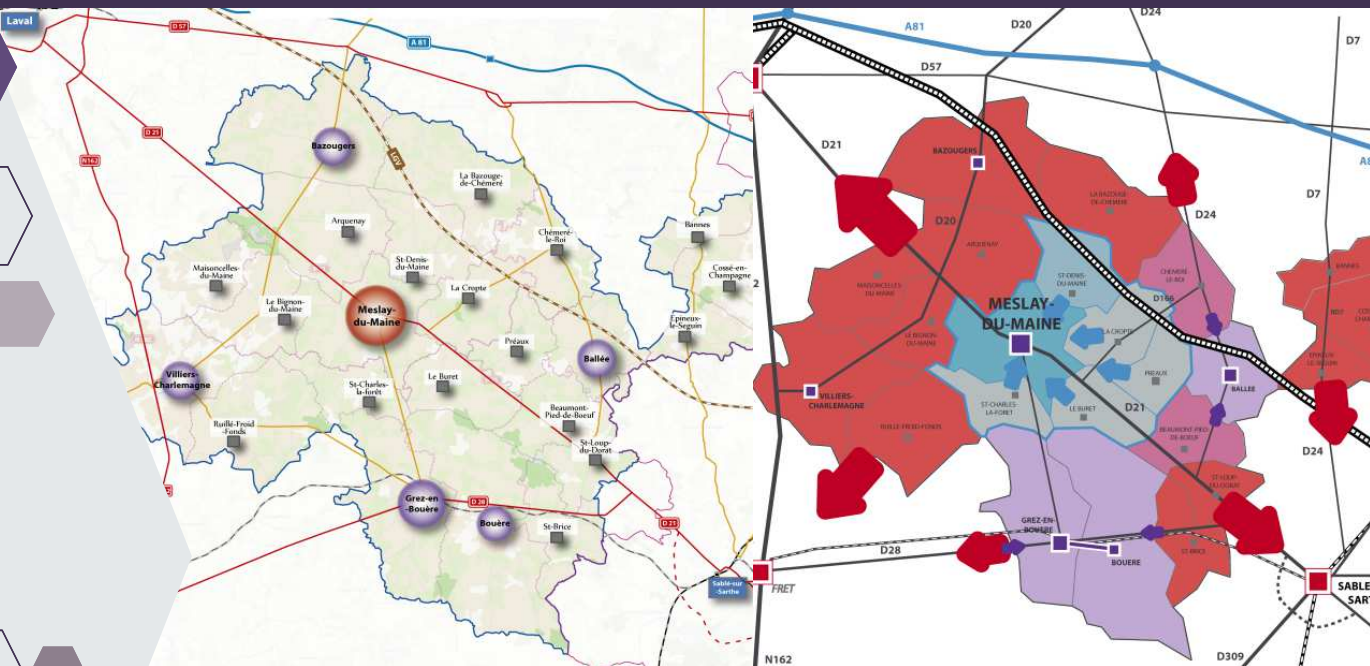

Schéma de Cohérence Territoriale

Elaboration d'un SCoT Rural

Pays de Meslay-Grez

Le Contexte

13 500 hab.
23 communes

Espace rural situé à la périphérie des agglomérations de Laval, Sablé-sur-Sarthe et Château-Gontier, la Communauté de Communes du Pays de Meslay-Grez se caractérise par une **activité équine très développée** et un **patrimoine bâti de qualité**.

Le Projet

Nos Missions

- **Accompagner** les élus dans la réflexion autour d'un projet intercommunal.
- **Assister de A à Z**, les élus et les services dans la procédure.
- **Organiser et animer** la concertation et les ateliers avec les partenaires associés et les citoyens.
- **Elaborer** le dossier de SCoT et les supports de communication.
- **Assurer** le suivi juridique de la procédure