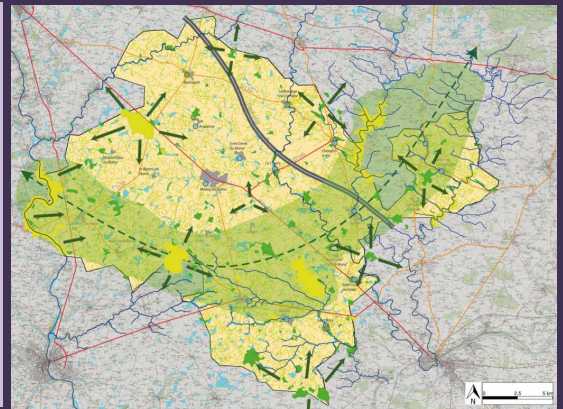

Nos Missions

- **Accompagner** les élus dans la réflexion autour d'un projet intercommunal.
- **Assister de A à Z**, les élus et les services dans la procédure.
- **Organiser et animer** la concertation et les ateliers avec les partenaires associés et les citoyens.
- **Elaborer** le dossier de SCoT et les supports de communication.
- **Assurer** le suivi juridique de la procédure